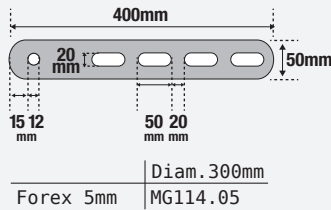

Manhole barriers

Manhole barriers

Signalisatiebarrières ter afgrendeling en bescherming van mangaten.
Voorkomt onbeschermd gebruik of toegang door onbevoegden.
Bij alle borden zijn de 4 benen, bouten en moeren inbegrepen.

Barrières de signalisation pour fermeture et protection des trous homme.
Empêche l'utilisation sans protection ou accès par des personnes non autorisées.
Les 4 pattes, les boulons et les écrous sont inclus pour chaque panneau.