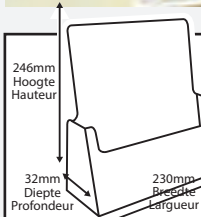

SUGHERO

Doos: 100 spelden
Boîte: 100 épingles

V16909

Afmetingen-BxH Dimensions-LxH	
600x450mm	V16050
900x600mm	V16052
1200x900mm	V16054
1800x900mm	V16062
1500x1200mm	V16056
2000x1200mm	V16058

- Geanodiseerd aluminium kader
- Rechte hoeken
- Dikte: 16mm
- Cadre aluminium anodisé
- Coins droits
- Epaisseur: 16mm

BROCHURE- EN TAGHOUDERS

PORTE BROCHURES ET TAGS

- Beschikbaar in wand- en tafelmодellen
- Bevestigingen niet inbegrepen

- Disponible en version murale et table
- Fixations non-incluses

De aangegeven formaten betreffen telkens de binnenmaten.
Les dimensions mentionnées concernent toujours les dimensions intérieures.

Tafelmodel

Modèle table

1/3 A4

BxHxD/LxHxP
110x178x32mm | BR001

A5

BxHxD/LxHxP
160x211x32mm | BR002

A4

BxHxD/LxHxP
230x246x32mm | BR003

2 x 1/3 A4

BxHxD/LxHxP
(2x) 110x246x32mm | BR011

2 x 1/3 A4

BxHxD/LxHxP
(2x) 110x178x32mm | BR021

Business Card

BxHxD/LxHxP
93x50x18mm | BR006

Andere modellen op aanvraag.
Autres modèles sur demande.