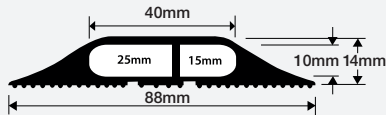

TYPE BNC2

	Zwart Noir
3m	C133.01
9m	C139.01