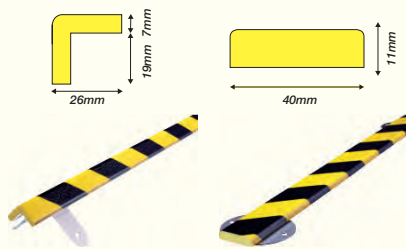

Type E	Type F
Geel / Zwart Jaune / Noir	0.5 mtr 1 mtr	37D5.01 37D9.01