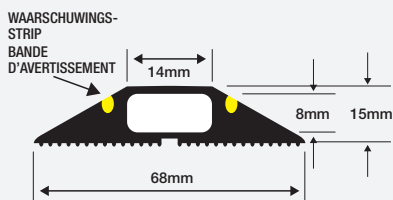

TYPE HAZ 1

	Zwart-Geel Noir-Jaune
3m	C303.01
9m	C309.01