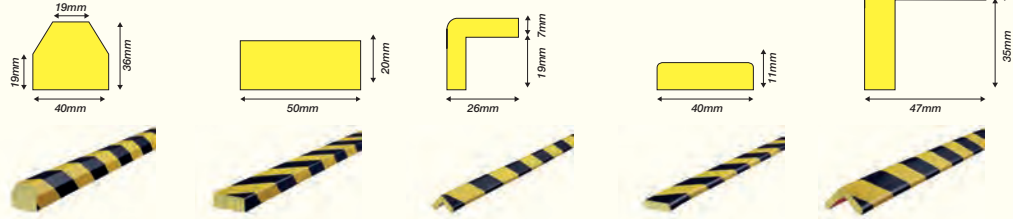

AMORTISSEURS DE CHOC

Zelfklevend / Autocollante	Type CC	Type D	Type E	Type F	Type H
Geel / Zwart	3758.01	3754.01	3755.01	3759.01	375C.01
Jaune / Noir	3768.01	3764.01	3765.01	3769.01	376C.01
Rood / Wit	3758.02	3754.02	3755.02	3759.02	375C.02
Rouge / Blanc	3768.02	3764.02	3765.02	3769.02	376C.02
Wit	3758.03	3754.03	3755.03	3759.03	375C.03
Blanc	3768.03	3764.03	3765.03	3769.03	376C.03
Zwart	3758.04	3754.04	3755.04	3759.04	375C.04
Noir	3768.04	3764.04	3765.04	3769.04	376C.04