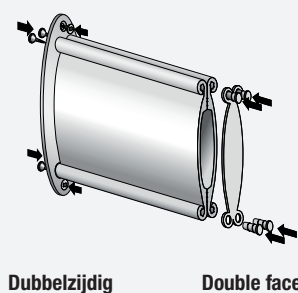

Artikel	Buitenmaat	Insert
104mm		
CA10490	104×90	89×90
CA104150	104×150	89×150
CA104210	104×210	89×210
CA104297	104×297	89×297
CA104500	104×500	89×500
134mm		
CA134120	134×120	119×120
CA134150	134×150	119×150
CA134180	134×180	119×180
CA134210	134×210	119×210
CA134240	134×240	119×240
CA134500	134×500	119×500
164mm		
CA164105	164×105	149×105
CA164150	164×150	149×150
CA164210	164×210	149×210 (A5)
CA164297	164×297	149×297
CA164500	164×500	149×500
224mm		
CA224150	224×150	210×150
CA224297	224×297	210×297 (A4)
312mm		
CA312210	312×210	297×210 (A4)
CA312420	312×420	297×420 (A3)

Dubbelzijdig - zonder insert   **Double face - sans encart**

Artikel	Buitenmaat	Insert
104mm		
CH10490	104×90	90×90
134mm		
CH134120	134×120	119×120
CH134240	134×240	119×240
164mm		
CH164150	164×150	149×150
CH164297	164×297	149×297
224mm		
CH224210	224×210	210×210

Hangend - zonder insert   **Suspendu - sans encart**

Artikel	Buitenmaat	Insert
104mm		
CB1042	104×420	90×420
CB1050	104×500	90×500
CB1070	104×700	90×700
134mm		
CB1342	134×420	119×420
CB1350	134×500	119×500
CB1370	134×700	119×700
164mm		
CB1615	164×150	149×150
CB1629	164×297	149×297
CB1650	164×500	149×500
CB1670	164×700	149×700
224mm		
CB2229	224×297	210×297 (A4)
CB2270	224×700	210×700

geanodiseerde uitvoering is standaard
altijd geleverd met anti-reflex beschermplaatje
afwijkende maten op aanvraag
grotere aantallen prijs op aanvraag

Zuignap voor verwijdering kunststof voorzet
Ventouse pour retirer le protecteur synthétique

B16301