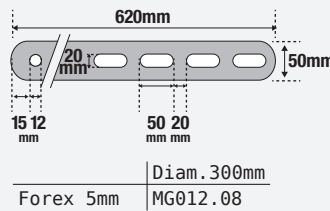

Manhole barriers

Manhole barriers

Signalisatiebarrières ter afgrendeling en bescherming van mangaten.
Voorkomt onbeschermd gebruik of toegang door onbevoegden.
Bij alle borden zijn de 4 benen, bouten en moeren inbegrepen.

Barrières de signalisation pour fermeture et protection des trous homme.
Empêche l'utilisation sans protection ou accès par des personnes non autorisées.
Les 4 pattes, les boulons et les écrous sont inclus pour chaque panneau.