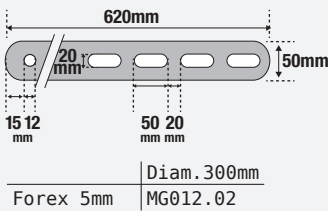

Manhole barriers

Manhole barriers

Signalisatiebarrières ter afgrendeling en bescherming van mangaten.
Voorkomt onbeschermd gebruik of toegang door onbevoegden.
Bij alle borden zijn de 4 benen, bouten en moeren inbegrepen.

Barrières de signalisation pour fermeture et protection des trous homme.
Empêche l'utilisation sans protection ou accès par des personnes non autorisées.
Les 4 pattes, les boulons et les écrous sont inclus pour chaque panneau.