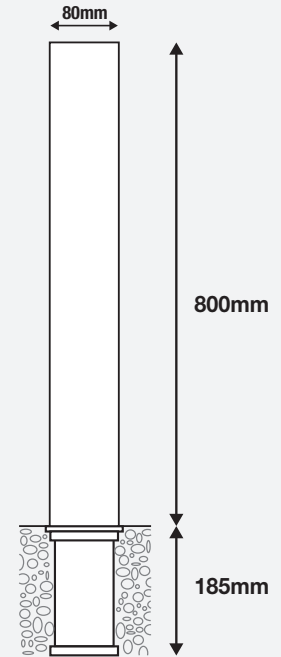

Mogelijk in diverse kleuren
Disponible en différentes couleurs

Ondergronds En dessous du sol	K8P11	K8P12	K8P14	K8P15

Bevestiging X-last palen

Fixations Poteaux X-last

	K8Q01 Inox montage-ring	K8Q02 Sign Inox montage-ring	K8Q03 Optioneel verlengstuk Ø150	K8Q04 wegneembare paal sokkel Ø150 incl sleutel	K8Q05 wegneembare paal sokkel Ø80 incl sleutel
K8H0	✓				
K8H1			✓	✓	
K8K0	✓	✓			
K8K1			✓	✓	
K8L0					
K8L1			✓	✓	
K8M1					✓
K8P1					✓