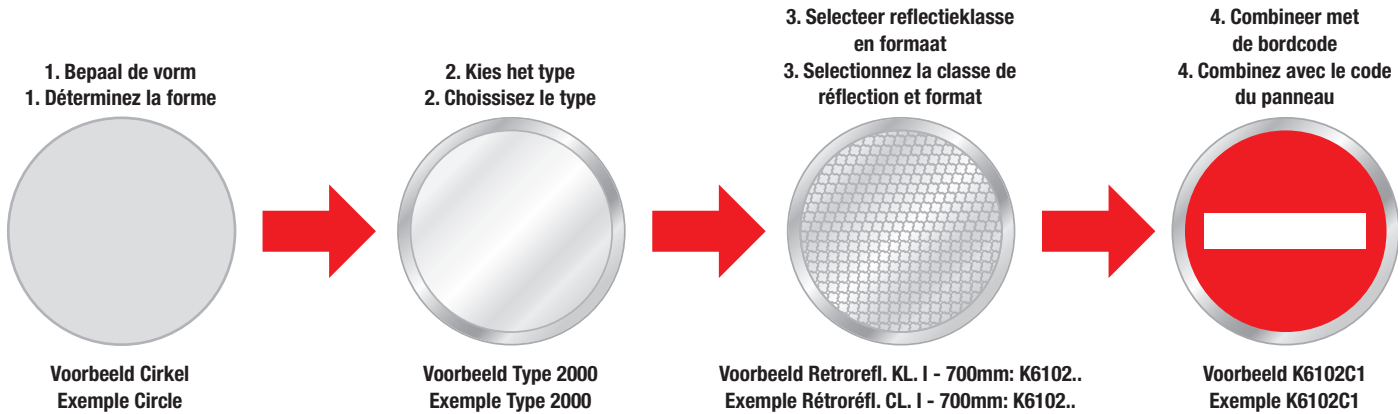

1 vijs 1 vis	B28006A
2 vijzen 2 vis	B28006B

Voorzien van sterk hechtende VST- tape
Fourni avec tape à haute adhérence - VST

Borden

Panneaux

Hoe uw artikelcode samen te stellen

Comment composer votre code d'article.