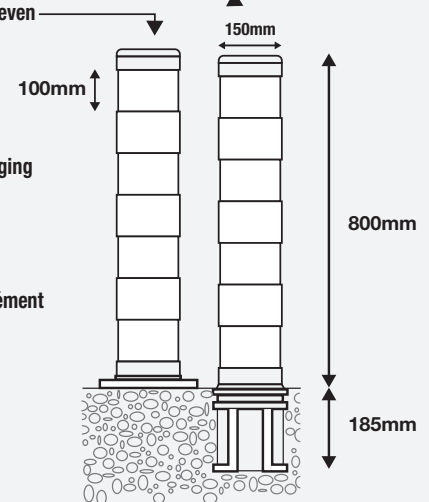

Verankerd in beton
Ancrage béton

Bevestigd met schroeven
Fixation à vis

Accessoires bevestiging
apart te bestellen
(zie p.225)

Accessoires fixation
à commander séparément
(voir p.225)