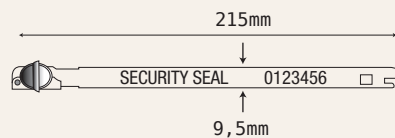

BALLOONSEAL

Afm.: 215mm - Breedte: 9,5mm - Standaard olopende nummering - Gepersonaliseerd tot 16 kar.
Dim.: 215mm - Largeur: 9,5mm - Numérotation standard montante - Personnalisé jusqu'à 16 car.

Enkel nr./Seul no. 1000st/pcs	J50811
Geperson./Person. 1000st/pcs	JA0811