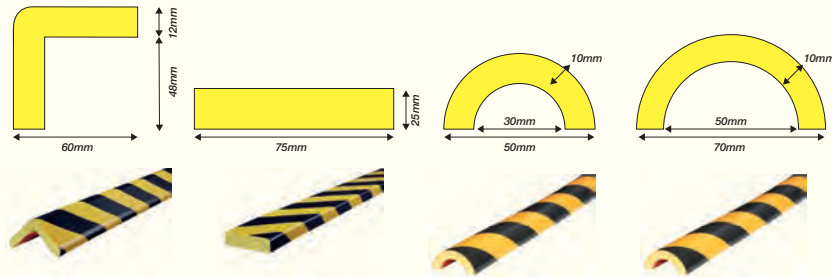

AMORTISSEURS DE CHOC

Zelfklevend / Autocollante	Type CC	Type D	Type E	Type F	Type H
Geel / Zwart	3758.01	3754.01	3755.01	3759.01	375C.01
Jaune / Noir	3768.01	3764.01	3765.01	3769.01	376C.01
Rood / Wit	3758.02	3754.02	3755.02	3759.02	375C.02
Rouge / Blanc	3768.02	3764.02	3765.02	3769.02	376C.02
Wit	3758.03	3754.03	3755.03	3759.03	375C.03
Blanc	3768.03	3764.03	3765.03	3769.03	376C.03
Zwart	3758.04	3754.04	3755.04	3759.04	375C.04
Noir	3768.04	3764.04	3765.04	3769.04	376C.04