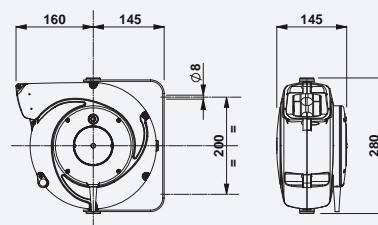

- Grijs of zwarte behuizing
- Lintbreedte 50mm
- Te vijzen of magnetisch
- Diverse inhaakmogelijkheden
- Boîtier couleur noir ou gris
- Largeur sangle 50mm
- A visser ou magnétique
- Options d'accrochement divers

Lint Sangle	Rood/Wit Rouge/Blanc		Geel/Zwart Jaune/Noir		Geel Fluo Jaune Fluo		Rood Rouge	
12m-Te vijzen / A visser	A6M001	A6M101	A6M006	A6M106	A6M008	A6M108	A6M002	A6M102
22m-Te vijzen / A visser	A6N001	A6N101	A6N006	A6N106	A6N008	A6N108		
10m-Magnetisch / Magnétique	A6P001*	A6P101*	A6P006*	A6P106*	A6P008*	A6P108*	A6P002*	A6P102*
20m-Magnetisch / Magnétique	A6R001*	A6R101*	A6R006*	A6R106*	A6R008*	A6R108*		

* Bevestiging A6T0 reeds inbegrepen - Fixation A6T0 incluse

Gepersonaliseerde linten op aanvraag
Sangles personnalisées sur demande

- Haspels voor lange afbakeningen
- Stevige behuizing en beugel
- Linten van 8m of 16m lengte

- Dérouleurs pour délimitations longues
- Boîtier et support robuste
- Sangles de 8m ou 16m

	Rood/Wit Rouge/Blanc	Zwart/Geel Noir/Jaune
8m	A6A001	A6A002
16m	A6B001	A6B002