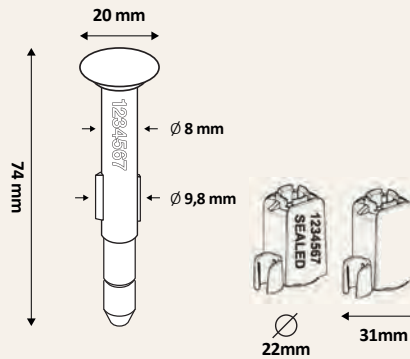

VEILIGHEIDSZEGELS

SCELLES DE SECURITE

NEW FORKSEAL

Afm.: 505mm - Gepersonaliseerd tot 20 kar.
Dim.: 505mm - Personnalisé jusqu'à 20 car.

Enkel nr./Seul no.	25st/pcs	J51811
Geperson./Person.	500st/pcs	JA1811

TWISTSEAL

Afm. draad: 150mm - Standaard olopemde nummering - Gepersonaliseerd tot 20 kar.
Dim. câble: 150mm - Numérotation standard montante - Personnalisé jusqu'à 20 car.

Enkel nr./Seul no.	1000st/pcs	J52107	J52101	J52104	J52102	J52103	J52106	J52110
Geperson./Person.	5000st/pcs	JA2107	JA2101	JA2104	JA2102	JA2103	JA2106	JA2110

NEPTUNE SEAL

Standaard olopemde nummering - Gepersonaliseerd tot 20 kar.
Numérotation standard montante - Personnalisé jusqu'à 20 car.

Dubbel nr./No.double	250st/pcs	J51007	J51001
Geperson./Person.	1000st/pcs	JA0907	JA0901

PLOMBEX

Diam.: 9mm
Diam.: 9mm

1000st/pcs	J52007	J52001	J52004	J52002	J52003	J52005	J52008

GEPAERLDE VERZINKTE VERZEGELDRAAD FIL PERLE GALVANISE A PLOMBER

Bundel/Paquet	200mm	1000st/pcs	J533
Bundel/Paquet	300mm	1000st/pcs	J534
Bundel/Paquet	400mm	1000st/pcs	J535
Bobijn/Bobine	200gr		J532
Bobijn/Bobine	1kg		J531

Neutraal/Neutre	1st/pce	J530
Geperson./Person.	1st/pce	JA30