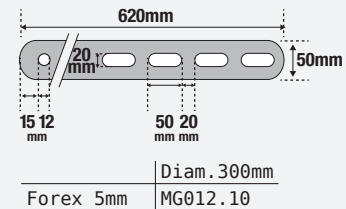

Manhole barriers

Manhole barriers

Signalisatiebarrières ter afgrendeling en bescherming van mangaten.
Voorkomt onbeschermd gebruik of toegang door onbevoegden.
Bij alle borden zijn de 4 benen, bouten en moeren inbegrepen.

Barrières de signalisation pour fermeture et protection des trous homme.
Empêche l'utilisation sans protection ou accès par des personnes non autorisées.
Les 4 pattes, les boulons et les écrous sont inclus pour chaque panneau.