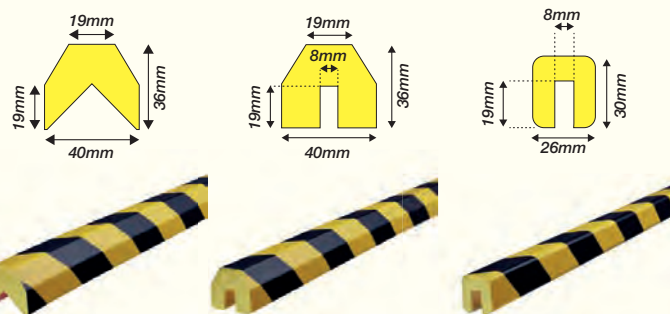

Zelfklevend / Autocollante	Type AA	Type BB	Type G
Geel / Zwart	1mtr 3756.01	3757.01	375A.01
Jaune / Noir	5mtr 3766.01	3767.01	376A.01
Rood / Wit	1mtr 3756.02	3757.02	375A.02
Rouge / Blanc	5mtr 3766.02	3767.02	376A.02
Wit	1mtr 3756.03	3757.03	375A.03
Blanc	5mtr 3766.03	3767.03	376A.03
Zwart	1mtr 3756.04	3757.04	375A.04
Noir	5mtr 3766.04	3767.04	376A.04