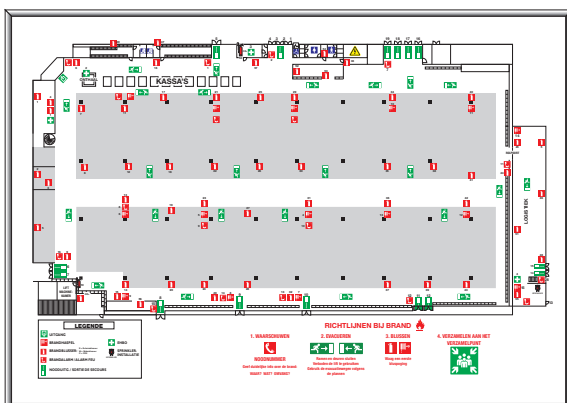

Posterframes - binnen

Zilver geanodiseerd

- Aluminium profielen
- Glas
- Opent langs achterzijde