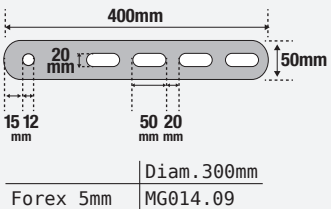

Manhole barriers

Manhole barriers

Signalisatiebarrières ter afgrendeling en bescherming van mangaten.
Voorkomt onbeschermd gebruik of toegang door onbevoegden.
Bij alle borden zijn de 4 benen, bouten en moeren inbegrepen.

Barrières de signalisation pour fermeture et protection des trous homme.
Empêche l'utilisation sans protection ou accès par des personnes non autorisées.
Les 4 pattes, les boulons et les écrous sont inclus pour chaque panneau.