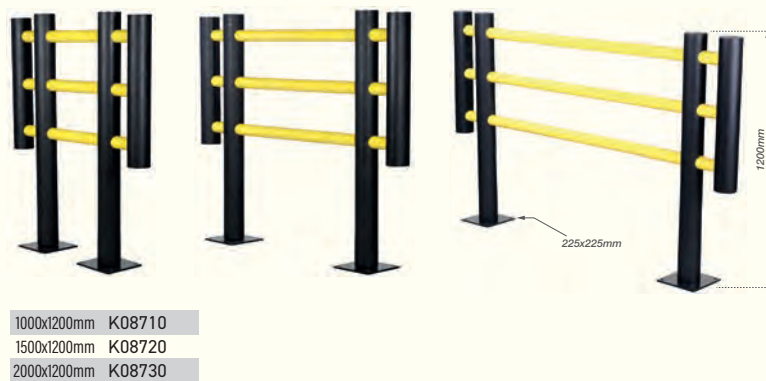

Veiligheidsreling voor machines

Rampe de sécurité pour machines

Geleverd met bevestigingsmaterialen - Geschikt voor binnen- en buitengebruik - Flexibel bij aanrijding
Livrée avec fixations - Pour usage intérieur et extérieur - Flexible en cas de collision