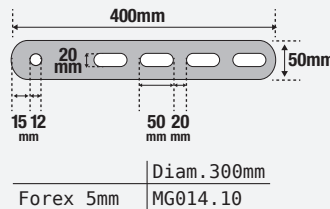

Manhole barriers

Manhole barriers

Signalisatiebarrières ter afgrendeling en bescherming van mangaten.
Voorkomt onbeschermd gebruik of toegang door onbevoegden.
Bij alle borden zijn de 4 benen, bouten en moeren inbegrepen.

Barrières de signalisation pour fermeture et protection des trous homme.
Empêche l'utilisation sans protection ou accès par des personnes non autorisées.
Les 4 pattes, les boulons et les écrous sont inclus pour chaque panneau.