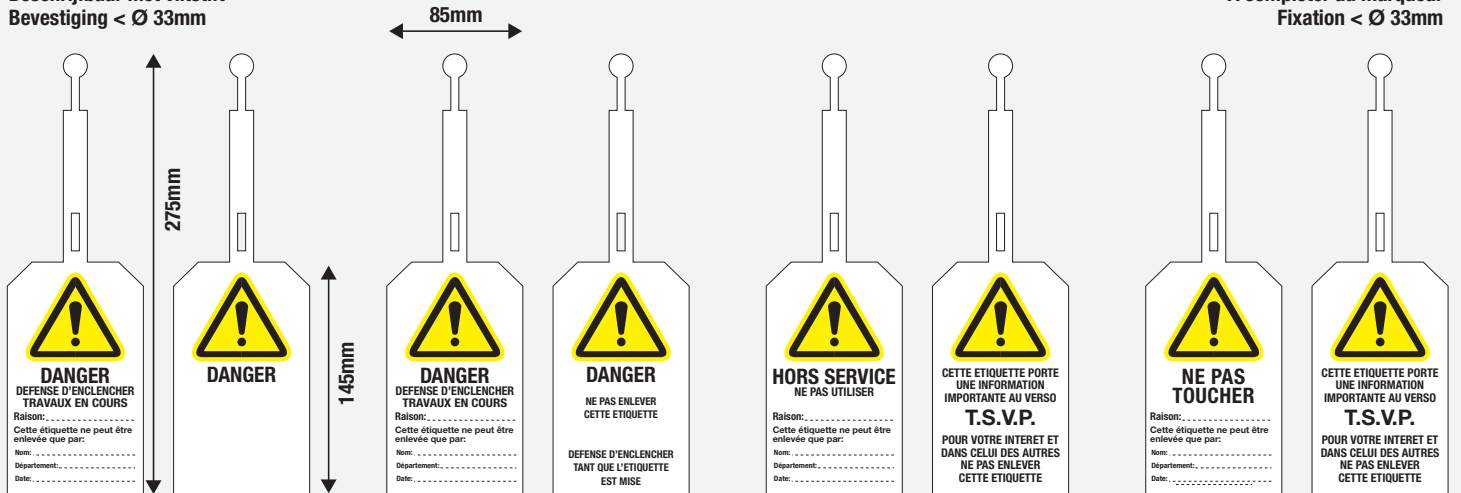

TAGS

Recto	Verso	Recto	Verso	Recto	Verso	Recto	Verso
	85x275mm		85x275mm		85x275mm		85x275mm
Danger défense d'enclencher	39M712	Danger défense d'enclencher	39M726	Hors service	39M713	Ne pas toucher	39M714