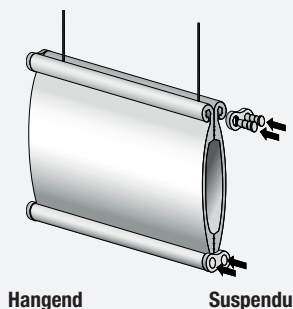

Artikel	Buitenmaat	Insert
104mm		
CA10490	104×90	89×90
CA104150	104×150	89×150
CA104210	104×210	89×210
CA104297	104×297	89×297
CA104500	104×500	89×500
134mm		
CA134120	134×120	119×120
CA134150	134×150	119×150
CA134180	134×180	119×180
CA134210	134×210	119×210
CA134240	134×240	119×240
CA134500	134×500	119×500
164mm		
CA164105	164×105	149×105
CA164150	164×150	149×150
CA164210	164×210	149×210 (A5)
CA164297	164×297	149×297
CA164500	164×500	149×500
224mm		
CA224150	224×150	210×150
CA224297	224×297	210×297 (A4)
312mm		
CA312210	312×210	297×210 (A4)
CA312420	312×420	297×420 (A3)

Dubbelzijdig - zonder insert   **Double face - sans encart**

Artikel	Buitenmaat	Insert
104mm		
CH10490	104×90	90×90
134mm		
CH134120	134×120	119×120
CH134240	134×240	119×240
164mm		
CH164150	164×150	149×150
CH164297	164×297	149×297
224mm		
CH224210	224×210	210×210

Hangend - zonder insert   **Suspendu - sans encart**

Artikel	Buitenmaat	Insert
104mm		
CB1042	104×420	90×420
CB1050	104×500	90×500
CB1070	104×700	90×700
134mm		
CB1342	134×420	119×420
CB1350	134×500	119×500
CB1370	134×700	119×700
164mm		
CB1615	164×150	149×150
CB1629	164×297	149×297
CB1650	164×500	149×500
CB1670	164×700	149×700
224mm		
CB2229	224×297	210×297 (A4)
CB2270	224×700	210×700

geanodiseerde uitvoering is standaard
altijd geleverd met anti-reflex beschermplaatje
afwijkende maten op aanvraag
grotere aantallen prijs op aanvraag

Zuignap voor verwijdering kunststof voorzet
Ventouse pour retirer le protecteur synthétique

B16301