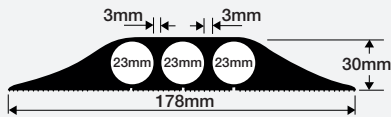

TYPE FF

Zwart
Noir
4,5m | C414.01

TYPE FFF

Zwart
Noir
4,5m | C424.01

TYPE G

Zwart
Noir
4,5m | C434.01

TYPE H

Zwart
Noir
1,5m | C441.01