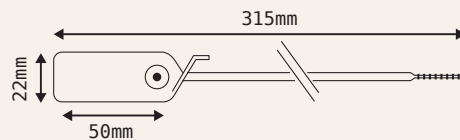

JUPITER SEAL

Afm.: 315mm - Diam: 2mm - Standaard olopende nummering - Gepersonaliseerd tot 20 kar.
Dim.: 315mm - Diam: 2mm - Numérotation standard montante - Personnalisé jusqu'à 20 car.

Enkel nr./Seul no. 1000st/pcs	J51907	J51901	J51904	J51902	J51903	J51906	J51905	J51908
Geperson./Person. 5000st/pcs	JA1907	JA1901	JA1904	JA1902	JA1903	JA1906	JA1905	JA1908