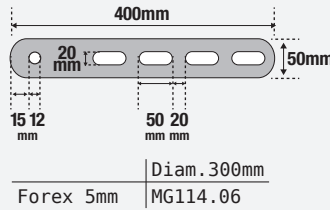

Manhole barriers

Manhole barriers

Signalisatiebarrières ter afgrendeling en bescherming van mangaten.
Voorkomt onbeschermd gebruik of toegang door onbevoegden.
Bij alle borden zijn de 4 benen, bouten en moeren inbegrepen.

Barrières de signalisation pour fermeture et protection des trous homme.
Empêche l'utilisation sans protection ou accès par des personnes non autorisées.
Les 4 pattes, les boulons et les écrous sont inclus pour chaque panneau.