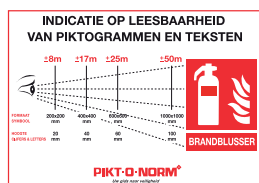

PVC 0,3mm	PVC 0,3mm	PVC 0,3mm	PVC 0,3mm
650x930mm	992915	992910NL	992911FR
			992912

Posters met uw eigen teksten, picto's, logo's....op het door u gewenste formaat, op aanvraag.
Posters avec votre propres textes, picto's, logo's...avec vos dimensions, sur demande.

PVC 0,3mm	PVC 0,3mm	PVC 0,3mm	PVC 0,3mm
650x930mm	992913NL	992914FR	992916

NOG OP ZOEK NAAR EEN IDEaal GEPERSONALISEERD PROMOTIEMIDDEL? A LA RECHERCHE D'UN MOYEN PERSONNALISE IDEAL DE PROMOTION?

PP 1,5mm

CONTACTEER UW VOORTVERKOPER

CONTACTEZ VOTRE REVENDEUR