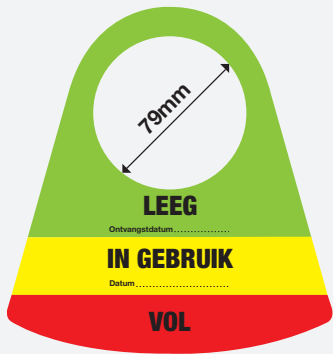

Afscheurbare gasfleslabels

Etiquettes arrachables pour cylindres

PVC 0,3mm mat - Recto
Beschrijfbaar met viltstift

PVC 0,3mm mat - Recto
A compléter au marqueur