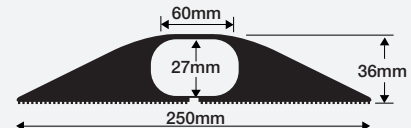

TYPE FF

Zwart
Noir
4,5m | C414.01

TYPE FFF

Zwart
Noir
4,5m | C424.01

TYPE G

Zwart
Noir
4,5m | C434.01

TYPE H

Zwart
Noir
1,5m | C441.01