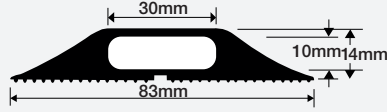

TYPE B

	Zwart Noir	Doorschijnend Translucide
3m	C113.01	C213.01
9m	C119.01	C219.01