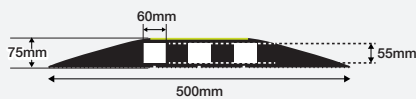

TYPE TTC/4

Zwart-Geel
Noir-Jaune
1,5m | C531.01

Kabelbescherming

Protection cables

3 kanalen van 55x60mm
3 canaux de 55x60mm

900x500x75mm | K051

2 kanalen van 70x90mm
2 canaux de 70x90mm

853x300x88mm | K052