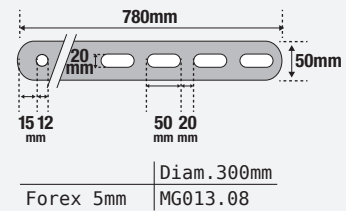

Manhole barriers

Manhole barriers

Signalisatiebarrières ter afgrendeling en bescherming van mangaten.
Voorkomt onbeschermd gebruik of toegang door onbevoegden.
Bij alle borden zijn de 4 benen, bouten en moeren inbegrepen.

Barrières de signalisation pour fermeture et protection des trous homme.
Empêche l'utilisation sans protection ou accès par des personnes non autorisées.
Les 4 pattes, les boulons et les écrous sont inclus pour chaque panneau.