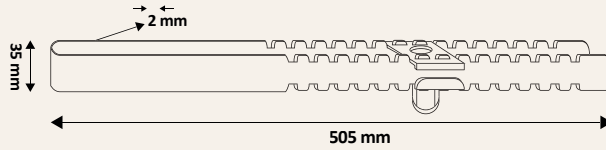

VEILIGHEIDSZEGELS

SCELLES DE SECURITE

NEW FORKSEAL

Afm.: 505mm - Gepersonaliseerd tot 20 kar.
Dim.: 505mm - Personnalisé jusqu'à 20 car.

Enkel nr./Seul no.	25st/pcs	J51811
Geperson./Person.	500st/pcs	JA1811

TWISTSEAL

Afm. draad: 150mm - Standaard olopemde nummering - Gepersonaliseerd tot 20 kar.
Dim. câble: 150mm - Numérotation standard montante - Personnalisé jusqu'à 20 car.

Enkel nr./Seul no.	1000st/pcs	J52107	J52101	J52104	J52102	J52103	J52106	J52110
Geperson./Person.	5000st/pcs	JA2107	JA2101	JA2104	JA2102	JA2103	JA2106	JA2110

NEPTUNE SEAL

Standaard olopemde nummering - Gepersonaliseerd tot 20 kar.
Numérotation standard montante - Personnalisé jusqu'à 20 car.

Dubbel nr./No.double	250st/pcs	J51007	J51001
Geperson./Person.	1000st/pcs	JA0907	JA0901