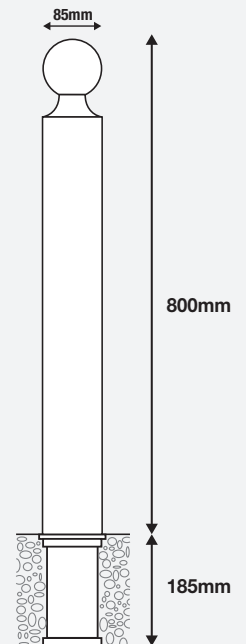

- Hauteur 800mm
- Diam. 80mm
- 2 manières de fixation

Accessoires bevestiging
apart te bestelling
(zie p.225)

Accessoires fixation
à commander séparément
(voir p.225)

Andere formaten, modellen en kleuren mogelijk op aanvraag.
Autres dimensions, modèles et couleurs disponibles sur demande.