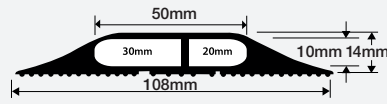

TYPE BNC3

	Zwart Noir
4,5m	C144.01