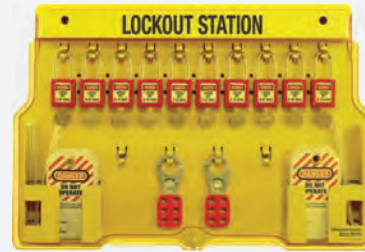

Polycarbonaat - Polycarbonat
Met deksel - Avec couvercle
558x393x44mm

Leeg/Vide 1483B
Aluminium 1483BP1106

- 10 sloten
- 2 slotvermeeders 420
- 24 tags 497A

- 10 cadenas
- 2 crochets multi-points 420
- 24 tags 497A