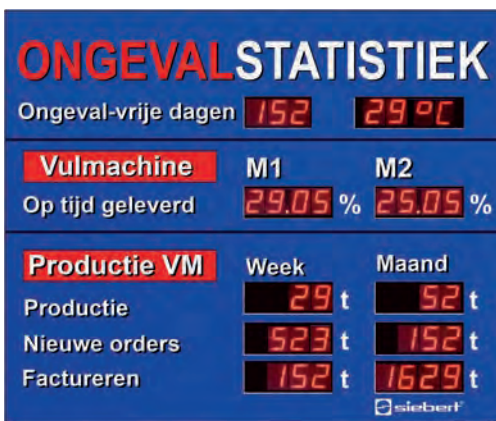

ONGEVALLENBORDEN

ECRANS D'ACCIDENTS

Digitale ongeval- en productieschermen die uw personeel informeren over de behaalde bedrijfsresultaten. Uitvoerbaar in verscheidene materialen en formaten en steeds geleverd met al de benodigde software. Vraag prijs voor uw eigen ontwerp.

Ecrans d'accidents et de production qui informent votre personnel sur les résultats obtenus. Réalisables en différents matériaux et dimensions et toujours livrés avec le software nécessaire. Demandez prix pour votre propre lay-out.

- LED schermen mogelijk in diverse uitvoeringen
- Ecrans LED possible en différents modèles

- Leverbaar in kleine formaten
- Livrables en petites dimensions