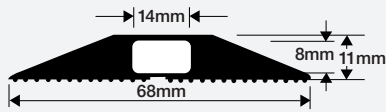

KABEL- & SLANGBESCHERMING

PROTECTION CABLES & TUYAUX

Binnengebruik

Usage intérieur

STANDAARD TYPE TYPE STANDARD

	Zwart Noir	Doorschijnend Translucide
3m	C103.01	C203.01
9m	C109.01	C209.01