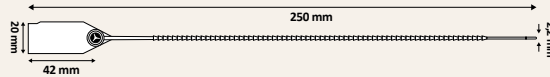

Marker - Zwart
Marqueur - Noir

MARK.02

Zegels

Scellés

TWIGGY SEAL

Afm.: 250mm - Diam: 2,2mm - Standaard olopemde nummering - Gepersonaliseerd tot 20 kar.
Dim.: 250mm - Diam: 2,2mm - Numérotation standard montante - Personnalisé jusqu'à 20 car.