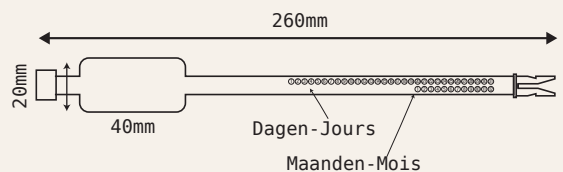

VEILIGHEIDSZEGELS

SCELLES DE SECURITE

SIMPLE SEAL

Afm.: 294mm - Breedte: 6mm - Standaard olopende nummering - Gepersonaliseerd tot 20 kar.
Dim.: 294mm - Largeur: 6mm - Numérotation standard montante - Personnalisé jusqu'à 20 car.

Enkel nr./Seul no. 1000st/pcs	J50307	J50301	J50304	J50302	J50303	J50306	J50308
Geperson./Person. 5000st/pcs	JA0307	JA0301	JA0304	JA0302	JA0303	JA0306	JA0308

LONG SEAL

Afm.: 420mm - Breedte: 6mm - Standaard olopende nummering - Gepersonaliseerd tot 20 kar.
Dim.: 420mm - Largeur: 6mm - Numérotation standard montante - Personnalisé jusqu'à 20 car.

Enkel nr./Seul no. 1000st/pcs	J51207	J51201	J51204	J51202	J51203	J51206	J51208
Geperson./Person. 5000st/pcs	JA1207	JA1201	JA1204	JA1202	JA1203	JA1206	JA1208

JUPITER SEAL

Afm.: 315mm - Diam: 2mm - Standaard olopende nummering - Gepersonaliseerd tot 20 kar.
Dim.: 315mm - Diam: 2mm - Numérotation standard montante - Personnalisé jusqu'à 20 car.

Enkel nr./Seul no. 1000st/pcs	J51907	J51901	J51904	J51902	J51903	J51906	J51905	J51908
Geperson./Person. 5000st/pcs	JA1907	JA1901	JA1904	JA1902	JA1903	JA1906	JA1905	JA1908

LABELRINGSEAL

Afm.: 215mm - Breedte: 7mm - Standaard olopende nummering - Gepersonaliseerd tot 20 kar.
Dim.: 215mm - Largeur: 7mm - Numérotation standard montante - Personnalisé jusqu'à 20 car.

Enkel nr./Seul no. 1000st/pcs	J50707	J50701	J50704	J50702	J50703	J50706	J50708
Geperson./Person. 5000st/pcs	JA0707	JA0701	JA0704	JA0702	JA0703	JA0706	JA0708

Afm.: 260mm - Breedte: 7mm - Standaard olopende nummering - Gepersonaliseerd tot 20 kar.
Dim.: 260mm - Largeur: 7mm - Numérotation standard montante - Personnalisé jusqu'à 20 car.