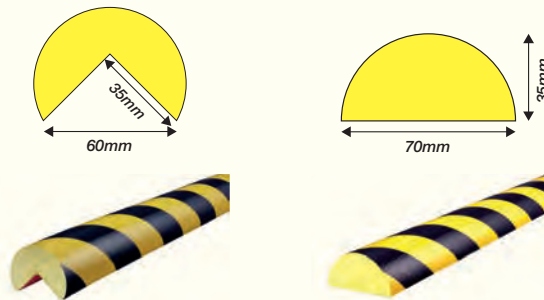

STOOTBANDEN

POLYURETHAAN

AMORTISSEURS DE CHOC

POLYURETHANE

Zelfklevend / Autocollante	Type A	Type B	Type C
Geel / Zwart	1mtr 3751.01	3752.01	3753.01
Jaune / Noir	5mtr 3761.01	3762.01	3763.01
Rood / Wit	1mtr 3751.02	3752.02	3753.02
Rouge / Blanc	5mtr 3761.02	3762.02	3763.02
Wit	1mtr 3751.03	3752.03	3753.03
Blanc	5mtr 3761.03	3762.03	3763.03
Zwart	1mtr 3751.04	3752.04	3753.04
Noir	5mtr 3761.04	3762.04	3763.04
FLUO Geel / Zwart	1mtr 37A1.05	37A2.05	37A3.05
FLUO Jaune / Noir	5mtr 3761.05	3762.05	3763.05
Fotoluminescerend / Zwart	1mtr 37B1.06	37B2.06	37B3.06
Photoluminescent / Noir	5mtr		