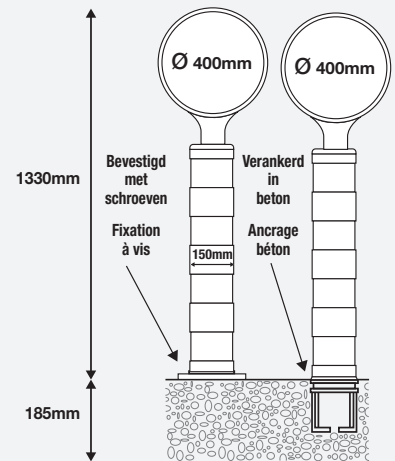

DELIMITATION

Poteaux x-last

Projects sur demande

Vinyl klasseI Vinye classeI	K4A01D1	K4A01C1