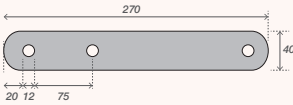

Diam. 300mm
Forex 5mm MG011.01