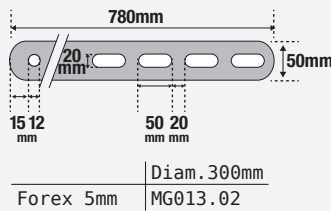

Manhole barriers

Manhole barriers

Signalisatiebarrières ter afgrendeling en bescherming van mangaten.
Voorkomt onbeschermd gebruik of toegang door onbevoegden.
Bij alle borden zijn de 4 benen, bouten en moeren inbegrepen.

Barrières de signalisation pour fermeture et protection des trous homme.
Empêche l'utilisation sans protection ou accès par des personnes non autorisées.
Les 4 pattes, les boulons et les écrous sont inclus pour chaque panneau.