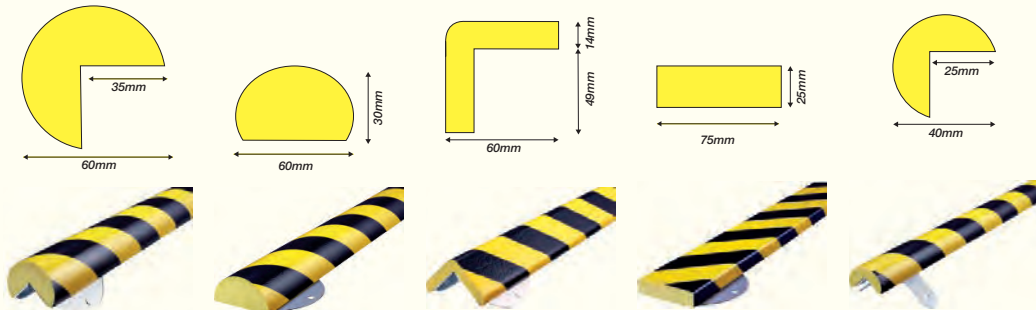

STOOTBANDEN

AMORTISSEURS DE CHOC

Met RVS-muurplaten

Avec plaques murales inox

Polyurethaan - Bevestigingen inbegrepen

Polyuréthane - Fixations incluses

	Type A +	Type C+	Type H+	Type S	Type A
Geel / Zwart Jaune / Noir	0.5 mtr 1 mtr	37MK.01 37DK.01	37ML.01 37DL.01	37MH.01 37DH.01	37MI.01 37DI.01 37D1.01
Rood / Wit REFL. Rouge / Blanc REFL.	0.5 mtr 1 mtr	37FK.07 37FL.07	37FH.07	37PI.05 37EI.05	
FLUO Geel / Zwart FLUO Jaune / Noir	0.5 mtr 1 mtr	37PK.05 37EK.05	37PL.05 37EL.05	37PH.05 37EH.05	
Geel / Zwart REFL. Jaune / Noir REFL.	0.5 mtr 1 mtr	37KK.08 37KL.08	37KH.08