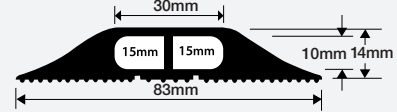

TYPE BNC1

	Zwart Noir
3m	C123.01
9m	C129.01