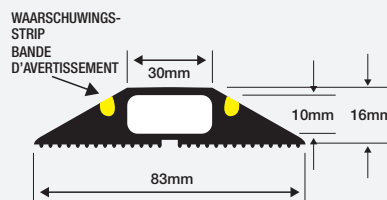

Usage intérieur

TYPE HAZ 1

	Zwart-Geel Noir-Jaune
3m	C303.01
9m	C309.01

TYPE HAZ 2

	Zwart-Geel Noir-Jaune
3m	C313.01
9m	C319.01

Andere modellen en kleuren op aanvraag.
Autres modèles et couleurs sur demande.