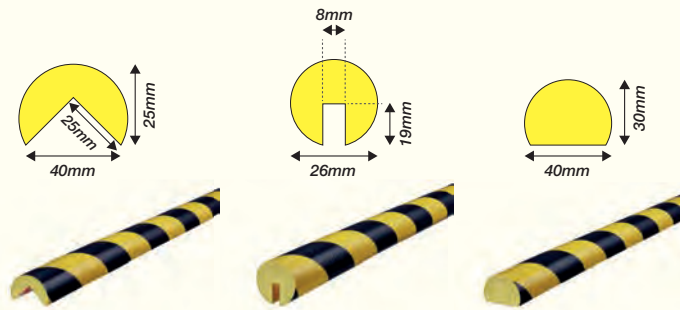

STOOTBANDEN

POLYURETHAAN

AMORTISSEURS DE CHOC

POLYURETHANE

Zelfklevend / Autocollante	Type A	Type B	Type C
Geel / Zwart	1mtr 3751.01	3752.01	3753.01
Jaune / Noir	5mtr 3761.01	3762.01	3763.01
Rood / Wit	1mtr 3751.02	3752.02	3753.02
Rouge / Blanc	5mtr 3761.02	3762.02	3763.02
Wit	1mtr 3751.03	3752.03	3753.03
Blanc	5mtr 3761.03	3762.03	3763.03
Zwart	1mtr 3751.04	3752.04	3753.04
Noir	5mtr 3761.04	3762.04	3763.04
FLUO Geel / Zwart	1mtr 37A1.05	37A2.05	37A3.05
FLUO Jaune / Noir	5mtr 3761.05	3762.05	3763.05
Fotoluminescerend / Zwart	1mtr 37B1.06	37B2.06	37B3.06
Photoluminescent / Noir	5mtr