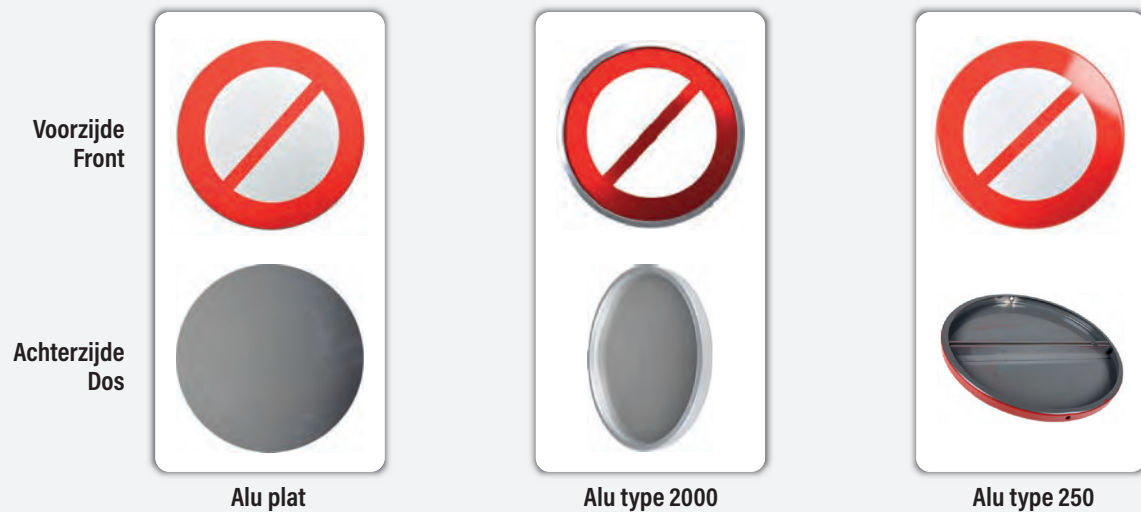

* = Met tekst
* = Avec texte

Andere afmetingen op aanvraag
Autres dimensions sur demande

Indien u een blanco bord wenst dient u één van de volgende letters toe te voegen aan de artikelcode.
Si vous désirez un panneau vierge il est essentiel d'ajouter une des lettres suivantes au code de l'article.

B : Blauw / Bleu
W : Wit / Blanc
G : Geel / Jaune
OR : Oranje / Orange
GR : Groen / Vert
RD : Rood / Rouge

Vb./Ex. : K6410B = 100x400 - Blanco Blauw / Bleu

Borden pijlvorm

Panneaux en flèche

Klasse I - Retroreflecterend

Classe I - Rétro réfléchissants

	Plat Alu Alu plat	T2000 Blanco	SB250 Blanco	Plat Alu MT* Alu plat MT*	T2000 MT* T2000 MT*	SB250 MT* SB250 MT*
850x200mm	K4508..	K6508..	K5508..	K4508MT	K6508MT	K5508MT
1000x200mm			K5514			K5514MT
1150x200mm	K4509..	K6509..	K5509..	K4509MT	K6509MT	K5509MT
1250x300mm	K4511..	K6511..	K5511..	K4511MT	K6511MT	K5511MT
1300x200mm	K4510..	K6510..		K4510MT	K6510MT	
1500x300mm	K4504..	K6504..	K5504..	K4504MT	K6504MT	K5504MT
1750x300mm	K4512..	K6512..	K5512..	K4512MT	K6512MT	K5512MT
2000x300mm	K4513..	K6513..	K5513..	K4513MT	K6513MT	K5513MT

* = Met tekst
* = Avec texte

Andere afmetingen op aanvraag
Autres dimensions sur demande

Indien u een blanco bord wenst dient u één van de volgende letters toe te voegen aan de artikelcode.
Si vous désirez un panneau vierge il est essentiel d'ajouter une des lettres suivantes au code de l'article.

B : Blauw / Bleu
W : Wit / Blanc
G : Geel / Jaune
OR : Oranje / Orange
GR : Groen / Vert
RD : Rood / Rouge

Vb./Ex. : K6508OR = 850x200 - Blanco Oranje / Orange