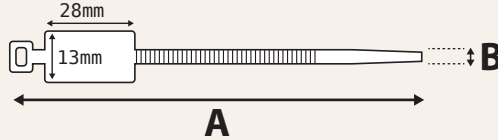

Beschrijfbare kabelbinders

Serre-câble écritable

Beschrijfbaar met viltstift - niet uitwisbaar
Ecriture au marqueur fin - ineffaçable

100st/pcs

A	B	Ø	Kg	
220mm	4,8mm	54mm	22,2	J53607
270mm	4,8mm	65mm	22,2	J53707
300mm	4,8mm	76mm	22,2	J53807