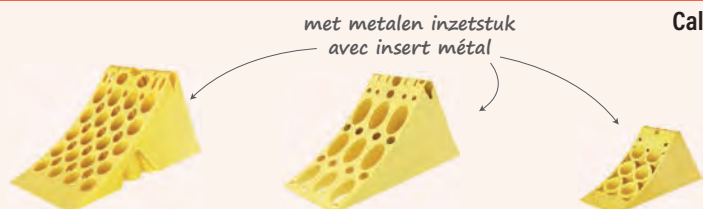

Wielkeg

Cale de roue

Gegalvaniseerd / Galvanisé

Rubber / Caoutchouc

Geel polypropyleen
Polypropylène jaune

Geel polypropyleen
Polypropylène jaune

Geel polypropyleen
Polypropylène jaune

380x160mm	260x160x190mm	467x198x220 mm	383x193x160 mm	335x122x147 mm
WIELKEG01	WIELKEG02	WIELKEG03	WIELKEG04	WIELKEG05