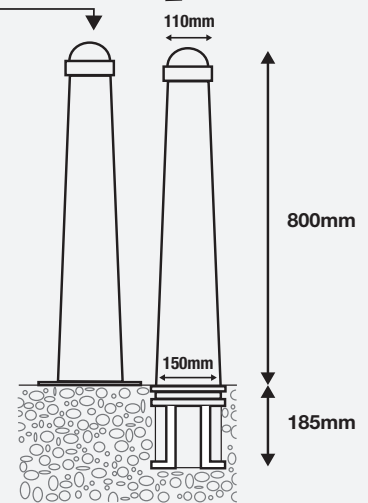

- Niet reflecterend: 600mm hoogte
- Reflecterend: 800mm hoogte
- Diam. 150mm
- 3 bevestigingsmogelijkheden
- Non-réroréfléchissante: hauteur 600mm
- Réfléchissante: hauteur 800mm
- Diam. 150mm
- 3 manières de fixation

Bovengronds Au dessus du sol	K8K01	K8K02	K8K04	K8K05	K8K06	K8K07
Ondergronds En dessous du sol	K8K11	K8K12	K8K14	K8K15	K8K16	K8K17

Verankerd in beton
Ancrage béton

Bevestigd met schroeven
Fixation à vis

Accessoires bevestiging
apart te bestellen
(zie p.225)

Accessoires fixation
à commander séparément
(voir p.225)