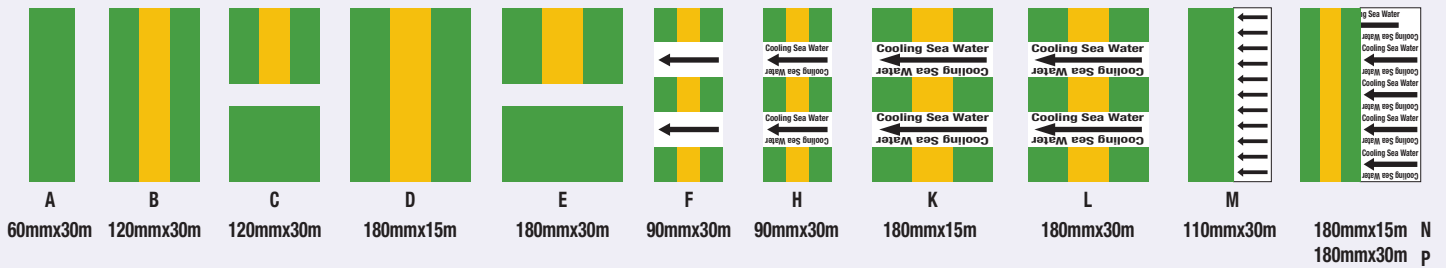

SCHEEPVAART & OFFSHORE MARKERING BUISLEIDINGEN OP ROL

MARITIMES & OFFSHORE MARQUAGE DE TUYAUTERIES EN ROULEAU

ISO 14726 / ISO (DIS) 14726-2

MARQUAGE DE TUYAUTERIES - MARITIMES & OFFSHORE SCHEEPVAART & OFFSHORE MARKERING BUISLEIDINGEN

	50mmx30m	1950.01

	Sea water
A-60mmx30m	1951.01
C-120mmx30m	1953.01
E-180mmx30m	1955.01
M-110mmx30m	19P6.01

	Sanitary sea water
B-120mmx30m	1952.02
C-120mmx30m	1953.02
D-180mmx15m	1954.02
E-180mmx30m	1955.02
F-90mmx30m	19P2.02
H-90mmx30m	19P3.02
K-180mmx15m	19P4.02
L-180mmx30m	19P5.02
N-180mmx15m	19P7.02
P-180mmx30m	19P8.02

	Cooling sea water
B-120mmx30m	1952.03
C-120mmx30m	1953.03
D-180mmx15m	1954.03
E-180mmx30m	1955.03
F-90mmx30m	19P2.03
H-90mmx30m	19P3.03
K-180mmx15m	19P4.03
L-180mmx30m	19P5.03
N-180mmx15m	19P7.03
P-180mmx30m	19P8.03

	Ballast water
B-120mmx30m	1952.04
C-120mmx30m	1953.04
D-180mmx15m	1954.04
E-180mmx30m	1955.04
F-90mmx30m	19P2.04
H-90mmx30m	19P3.04
K-180mmx15m	19P4.04
L-180mmx30m	19P5.04
N-180mmx15m	19P7.04
P-180mmx30m	19P8.04

	Fresh water
A-60mmx30m	1951.05
C-120mmx30m	1953.05
E-180mmx30m	1955.05
M-110mmx30m	19P6.05

	Distillate
B-120mmx30m	1952.06
C-120mmx30m	1953.06
D-180mmx15m	1954.06
E-180mmx30m	1955.06
F-90mmx30m	19P2.06
H-90mmx30m	19P3.06
K-180mmx15m	19P4.06
L-180mmx30m	19P5.06
N-180mmx15m	19P7.06
P-180mmx30m	19P8.06

	Condensate
B-120mmx30m	1952.07
C-120mmx30m	1953.07
D-180mmx15m	1954.07
E-180mmx30m	1955.07
F-90mmx30m	19P2.07
H-90mmx30m	19P3.07
K-180mmx15m	19P4.07
L-180mmx30m	19P5.07
N-180mmx15m	19P7.07
P-180mmx30m	19P8.07

	Potable water
B-120mmx30m	1952.08
C-120mmx30m	1953.08
D-180mmx15m	1954.08
E-180mmx30m	1955.08
F-90mmx30m	19P2.08
H-90mmx30m	19P3.08
K-180mmx15m	19P4.08
L-180mmx30m	19P5.08
N-180mmx15m	19P7.08
P-180mmx30m	19P8.08

	Condensate for heating system
B-120mmx30m	1952.09
C-120mmx30m	1953.09
D-180mmx15m	1954.09
E-180mmx30m	1955.09
F-90mmx30m	19P2.09
H-90mmx30m	19P3.09
K-180mmx15m	19P4.09
L-180mmx30m	19P5.09
N-180mmx15m	19P7.09
P-180mmx30m	19P8.09

	Fresh water sanitary
B-120mmx30m	1952.10
C-120mmx30m	1953.10
D-180mmx15m	1954.10
E-180mmx30m	1955.10
F-90mmx30m	19P2.10
H-90mmx30m	19P3.10
K-180mmx15m	19P4.10
L-180mmx30m	19P5.10
N-180mmx15m	19P7.10
P-180mmx30m	19P8.10

	Cooling fresh water
B-120mmx30m	1952.11
C-120mmx30m	1953.11
D-180mmx15m	1954.11
E-180mmx30m	1955.11
F-90mmx30m	19P2.11
H-90mmx30m	19P3.11
K-180mmx15m	19P4.11
L-180mmx30m	19P5.11
N-180mmx15m	19P7.11
P-180mmx30m	19P8.11

	Feed water
B-120mmx30m	1952.12
C-120mmx30m	1953.12
D-180mmx15m	1954.12
E-180mmx30m	1955.12
F-90mmx30m	19P2.12
H-90mmx30m	19P3.12
K-180mmx15m	19P4.12
L-180mmx30m	19P5.12
N-180mmx15m	19P7.12
P-180mmx30m	19P8.12

	Chilled water
B-120mmx30m	1952.13
C-120mmx30m	1953.13
D-180mmx15m	1954.13
E-180mmx30m	1955.13
F-90mmx30m	19P2.13
H-90mmx30m	19P3.13
K-180mmx15m	19P4.13
L-180mmx30m	19P5.13
N-180mmx15m	19P7.13
P-180mmx30m	19P8.13

	Fuel
A-60mmx30m	1951.14
C-120mmx30m	1953.14
E-180mmx30m	1955.14
M-110mmx30m	19P6.14