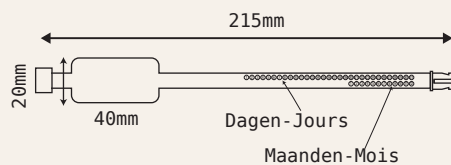

LABELRINGSEAL

Afm.: 215mm - Breedte: 7mm - Standaard olopende nummering - Gepersonaliseerd tot 20 kar.
Dim.: 215mm - Largeur: 7mm - Numérotation standard montante - Personnalisé jusqu'à 20 car.

Enkel nr./Seul no. 1000st/pcs	J50707	J50701	J50704	J50702	J50703	J50706	J50708
Geperson./Person. 5000st/pcs	JA0707	JA0701	JA0704	JA0702	JA0703	JA0706	JA0708

Afm.: 260mm - Breedte: 7mm - Standaard olopende nummering - Gepersonaliseerd tot 20 kar.
Dim.: 260mm - Largeur: 7mm - Numérotation standard montante - Personnalisé jusqu'à 20 car.

Enkel nr./Seul no. 1000st/pcs	J51707	J51701	J51704	J51702	J51703	J51706	J51708
Geperson./Person. 5000st/pcs	JA1707	JA1701	JA1704	JA1702	JA1703	JA1706	JA1708