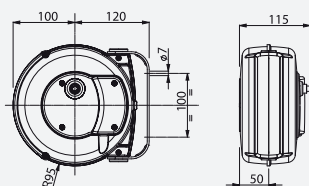

- Haspels voor lange afbakeningen
- Stevige behuizing en beugel
- Linten van 8m of 16m lengte

- Dérouleurs pour délimitations longues
- Boîtier et support robuste
- Sangles de 8m ou 16m

	Rood/Wit Rouge/Blanc	Zwart/Geel Noir/Jaune
8m	A6A001	A6A002
16m	A6B001	A6B002