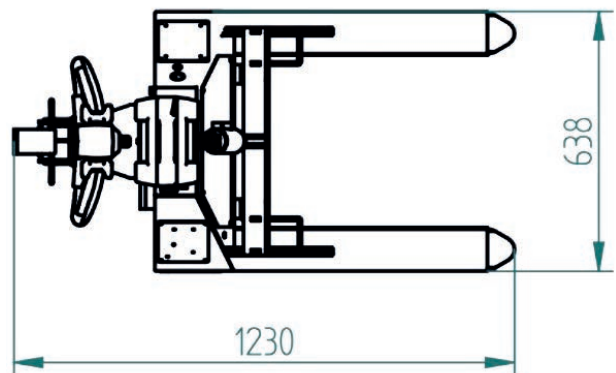

### Technische gegevens

<b>Frame</b>	Staal, gepoedercoat
<b>Aandrijving</b>	24V DC, 300W, 100 toeren/min
<b>Gewicht</b>	154 kg (incl. accu)
<b>Gew. aanhanger</b>	Max. 1000 kg
<b>Accu</b>	Wisselbare accupack
<b>Snelheid</b>	Max. 5 km/h, vrij programmeerbaar
<b>Aandrijfwielen</b>	Vulcalon Ø 200 x 50 mm
<b>Werkhoogte</b>	750-1269 mm (variabel)
<b>Geluidsniveau</b>	63,8 dB
<b>Gebruikers temp.</b>	-10 °C / 40 °C
<b>Bescherm klasse</b>	Machine IP44
<b>Hefvermogen</b>	600 kg

## Dimensies