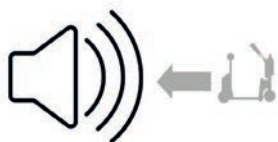

## Opties

Claxon 103dB  
**Artikel Nr OPT0059**

Noodstop  
**Artikel Nr OPT0063**

Flitslamp voor  
stalen disselkop supp.  
**Item number OPT0065**

Geluids signaal  
(bij vooruit rijden)  
**Artikel Nr OPT0253**