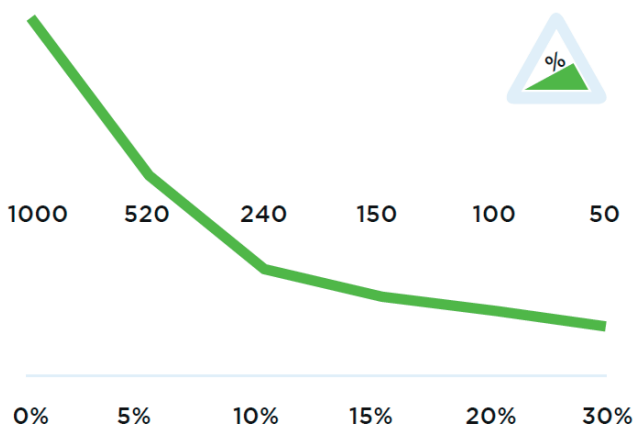

Specificaties

Technische gegevens

Frame	Staal, gepoedercoat
Aandrijving	24V DC, 300W, 100 toeren/min
Gewicht	154 kg (incl. accu)
Gew. aanhanger	Max. 1000 kg
Accu	Wisselbare accupack
Snelheid	Max. 5 km/h, vrij programmeerbaar
Aandrijfwielen	Vulcalon Ø 200 x 50 mm
Werkhoogte	750-1269 mm (variabel)
Geluidsniveau	63,8 dB
Gebruikers temp.	-10 °C / 40 °C
Bescherm klasse	Machine IP44
Hefvermogen	600 kg

© 2019 Movexx International B.V. The images shown are used for illustration purposes only and may differ from the products indicated. No rights can therefore be derived from it. Printing errors are subjected to change.

Trekkracht (in kg)