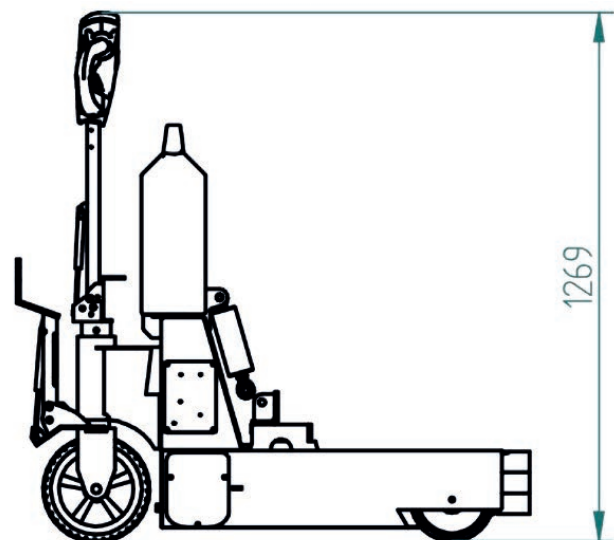

Specificaties

Technische gegevens

Frame	Staal, gepoedercoat
Aandrijving	24V DC, 300W, 100 toeren/min
Gewicht	154 kg (incl. accu)
Gew. aanhanger	Max. 1000 kg
Accu	Wisselbare accupack
Snelheid	Max. 5 km/h, vrij programmeerbaar
Aandrijfwielen	Vulcalon Ø 200 x 50 mm
Werkhoogte	750-1269 mm (variabel)
Geluidsniveau	63,8 dB
Gebruikers temp.	-10 °C / 40 °C
Bescherm klasse	Machine IP44
Hefvermogen	600 kg

© 2019 Movexx International B.V. The images shown are used for illustration purposes only and may differ from the products indicated. No rights can therefore be derived from it. Printing errors are subjected to change.

Trekkracht (in kg)

Gemeten met een trolley met 2 zwenkwielen en 2 bokwheels. Wieldiameter: 160mm

Dimensies