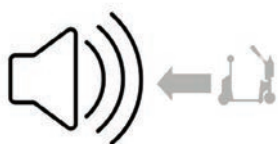

Geluids signaal
(bij achteruit rijden)
Artikel Nr OPT0254