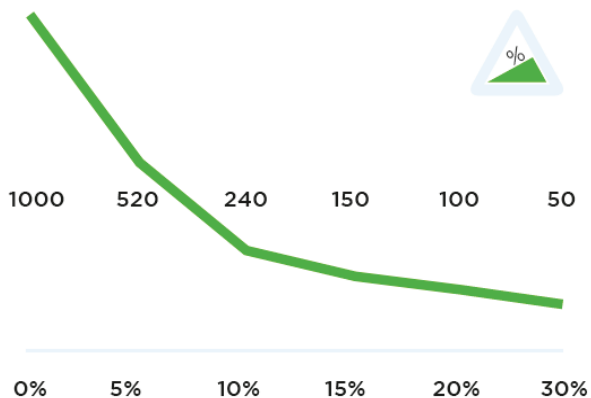

Specificaties

Technische gegevens

Frame	RVS, geglaspareld
Aandrijving	24V DC, 300W, 100 toeren/min
Gewicht	43 kg (excl. accu)
Maximale Zugkraft	800 N
Gew. aanhanger	Max. 1000 kg
Accu	Ingebouwd
Snelheid	Max. 5 km/h, vrij programmeerbaar
Aandrijfwielen	Massief rubber, nonmarking Cleanroom, Ø 250x80 mm
Werkhoogte	1056 mm
Geluidsniveau	63,8 dB
Gebruikers temp.	-10 °C / 40 °C

© 2021 Movexx International B.V. The images shown are used for illustration purposes only and may differ from the products indicated. No rights can therefore be derived from it. Printing errors are subjected to change.

The datasheet is the confidential product of Movexx International B.V. and no portion of this datasheet may be copied, performed, or redistributed without the express written authority of Movexx International B.V.

Trekkracht (in kg)