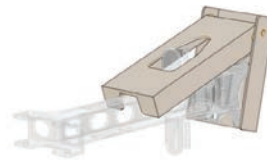

Uitslagbeperking haak 15°
Artikel Nr OPT0218

Haakblokkering
Artikel Nr OPT0012

Electrische borgmodule
voor haak
Artikel Nr OPT0129

Klemmende Haak (HD)
RVS (van 0 - 100mm)
Artikel Nr H0152-INOX

HA245.55.45.0.0 (RVS)
Artikel Nr H0004 CR + OPT0202