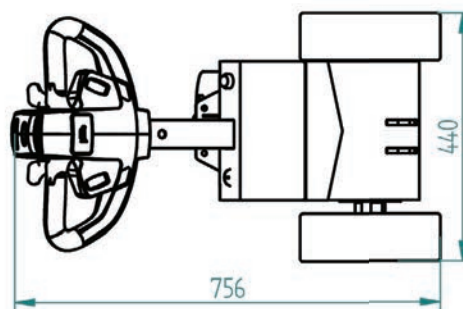

Movexx **T1000-Clean Room**
OPTIES & ONDERDELEN

2021 v1

Specificaties

Technische gegevens

Frame	RVS, geglaspareld
Aandrijving	24V DC, 300W, 100 toeren/min
Gewicht	43 kg (excl. accu)
Maximale Zugkraft	800 N
Gew. aanhanger	Max. 1000 kg
Accu	Ingebouwd
Snelheid	Max. 5 km/h, vrij programmeerbaar
Aandrijfwielen	Massief rubber, nonmarking Cleanroom, Ø 250x80 mm
Werkhoogte	1056 mm
Geluidsniveau	63,8 dB
Gebruikers temp.	-10 °C / 40 °C

Trekkracht (in kg)

Gemeten met een trolley met 2 zwenkwielen en 2 bokwiel. Wioldiameter: 160mm

Dimensies

Standaard onderdelen

Motor 300W / 100rpm
(6911345X) zonder rem
Artikel Nr M1032

Batterij AGM-VRLA (set)
24V / 22Ah
Item number M0076-SP