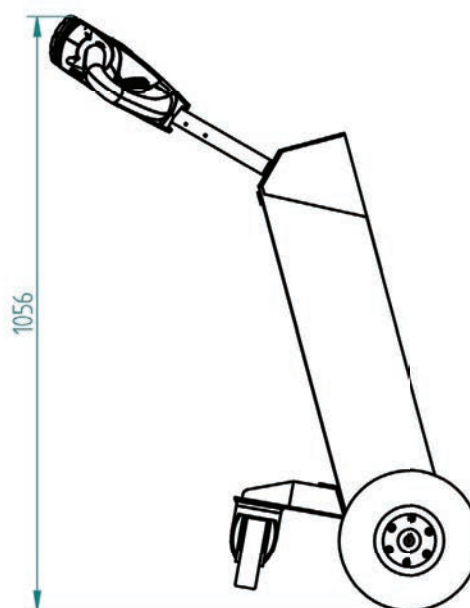

Movexx **T1000-Clean Room**
OPTIES & ONDERDELEN

2021 v1

Specificaties

Technische gegevens

Frame	RVS, geglaspareld
Aandrijving	24V DC, 300W, 100 toeren/min
Gewicht	43 kg (excl. accu)
Maximale Zugkraft	800 N
Gew. aanhanger	Max. 1000 kg
Accu	Ingebouwd
Snelheid	Max. 5 km/h, vrij programmeerbaar
Aandrijfwielen	Massief rubber, nonmarking Cleanroom, Ø 250x80 mm
Werkhoogte	1056 mm
Geluidsniveau	63,8 dB
Gebruikers temp.	-10 °C / 40 °C

Trekkracht (in kg)

Gemeten met een trolley met 2 zwenkwielen en 2 bokwiel. Wioldiameter: 160mm

Dimensies

Standaard onderdelen

Motor 300W / 100rpm
(6911345X) zonder rem
Artikel Nr M1032

Batterij AGM-VRLA (set)
24V / 22Ah
Item number M0076-SP