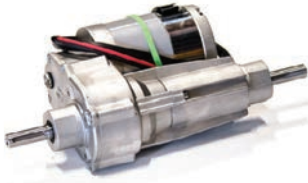

Trekkracht (in kg)

Gemeten met een trolley met 2 zwenkwielen en 2 bokwiel. Wioldiameter: 160mm

Dimensies

Standaard onderdelen

Motor 300W / 100rpm
(6911345X) zonder rem
Artikel Nr M1032

Batterij AGM-VRLA (set)
24V / 22Ah
Item number M0076-SP

Accuconditiometer
voor inbouwlader 3-leds
Artikel Nr M0318

Acculader (ingebouwd)
AGM batterij, 24V / 5A
+ externe conditiometer
Artikel Nr M0246

Aandrijfwiel, massief rubber
nonmarking, Cleanroom grijs
Ø 250 x 80mm
Artikel Nr M0249